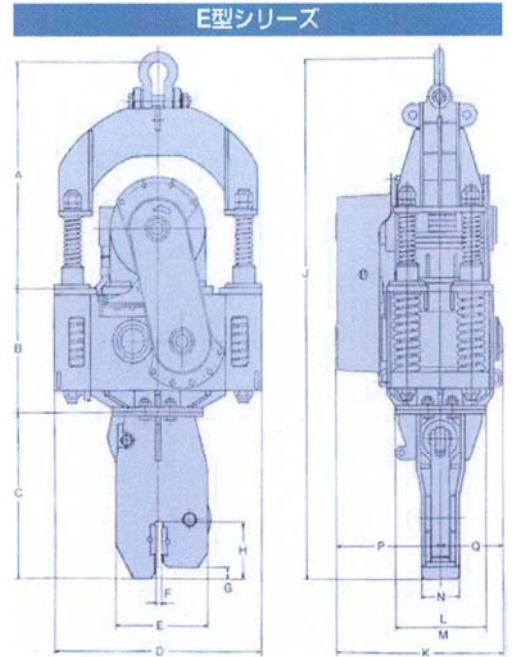

電動型バイブロハンマ

■外形寸法

(単位mm)

	KM2-700E	KM2-1000E	KM2-2000E
A	790	1125	1163
B	590	615	725
C	690	690	980
D	993	1031	1176
E	430	460	561
F	40	50	35
G	21	21	60
H	232	300	340
J	2070	2430	2868
K	681	723	1073
L	470 φ	460 φ	540 φ
M	(340)170 × 170	(360)180 × 180	PCD420
N	160	172	200
P	400	446	650
Q	281	277	423

■スペック表

	馬力(通称) 単位	モーター出力 (KW)	偏心モーメント (kg・cm)	振動数 (cpm)	起振力 (ton)	振動重量 (kg)	本体重量 (kg)	空転時振幅 (mm)	空転時加速度 (g')	電源容量 (KVA)
KM2-700E	20HP	15.0	700	1200	11.1	1100	1320	6.4	10.1	60
KM2-1000E	30HP	22.0	1000	1100	13.5	1600	1870	6.3	8.4	90
KM2-2000E	50HP	40.0	2100	1100	28.4	2700	3300	7.8	10.5	150