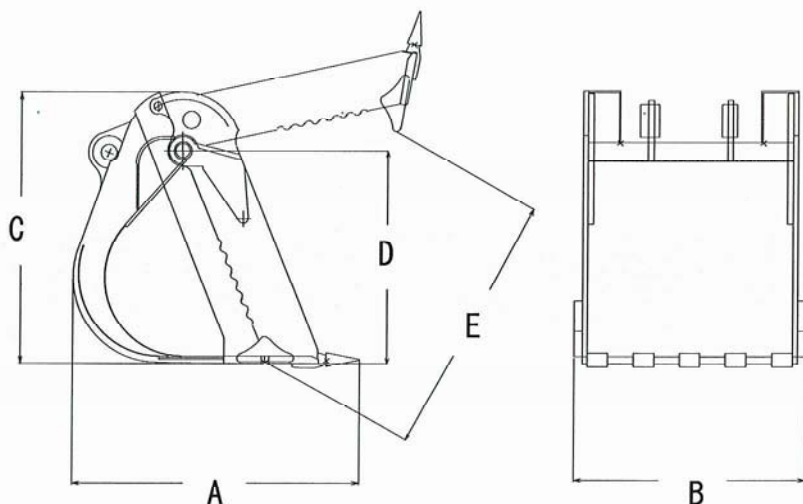

CAE CO.,Ltd.

積込と選別を一手に解決

解体現場で欲しい機能を1つにまとめました。

掘る

すくう

つかむ

適応クラス	適応機種	全長 A	全幅 B	全高 C	ピン高さ D	開口幅 E	重量 (kg)
0.3m ³	307C	1050	800	900	700	900	420
0.5m ³	312C	970	980	1220	800	1000	750
0.7m ³	320C	1200	1130	1330	1000	1200	1000