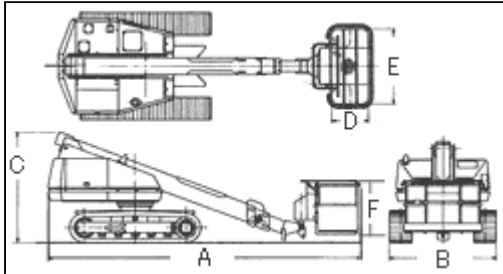

### ■ 寸法図

### ■ 作業範囲図

### ■ 仕様

商品コード	133170	
商品名	スカイブーム12mDC	
メーカー	アイチコーポレーション	
型式	SR-123	
作業地上高 (m)	12.0	
積載荷重 (kg)	250	
最大作業半径 (mm)	10,600	
首振角度 (度)	左90~右90	
車両寸法 (全縮)	全長: A (mm)	6,330
	全幅: B (mm)	2,150
	全高: C (mm)	2,200
作業台 寸法	奥行: D (mm)	750
	幅: E (mm)	1,300
	高さ: F (mm)	1,000
伸縮方式	3段直伸式	
ブーム長さ (mm)	4,995~10,895	
起伏角度 (度)	-23~69	
起伏速度 (sec/str)	35(上・下)	
伸縮速度 (sec/str)	25(伸・縮)	
旋回角度 (度)	360(全旋回)	
旋回速度 (rpm)	0~1.0	
走行速度 (km/h)	0~1.4	
エンジン	総排気量(cc)	2,771
	定格出力(PS/kw)	55/40.5
	最大トルク (kgf/m)/rpm	18/1,800
	燃料タンク容量(L)	180
車両総重量 (kg)	7,650	