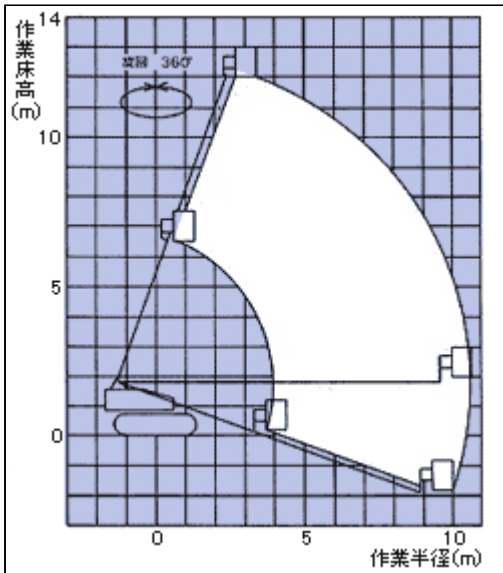

### ■ 寸法図

### ■ 作業範囲図

### ■ 仕様

商品コード	133170	
商品名	スカイブーム12mDC	
メーカー	アイチコーポレーション	
型式	SR-123	
作業地上高 (m)	12.0	
積載荷重 (kg)	250	
最大作業半径 (mm)	10,600	
首振角度 (度)	左90~右90	
車両寸法 (全縮)	全長: A (mm)	6,330
	全幅: B (mm)	2,150
	全高: C (mm)	2,200
作業台 寸法	奥行: D (mm)	750
	幅: E (mm)	1,300
	高さ: F (mm)	1,000
伸縮方式	3段直伸式	
ブーム長さ (mm)	4,995~10,895	
起伏角度 (度)	-23~69	
起伏速度 (sec/str)	35(上・下)	
伸縮速度 (sec/str)	25(伸・縮)	
旋回角度 (度)	360(全旋回)	
旋回速度 (rpm)	0~1.0	
走行速度 (km/h)	0~1.4	
エンジン	総排気量(cc)	2,771
	定格出力(PS/kw)	55/40.5
	最大トルク (kgf/m)/rpm	18/1,800
	燃料タンク容量(L)	180
車両総重量 (kg)	7,650	